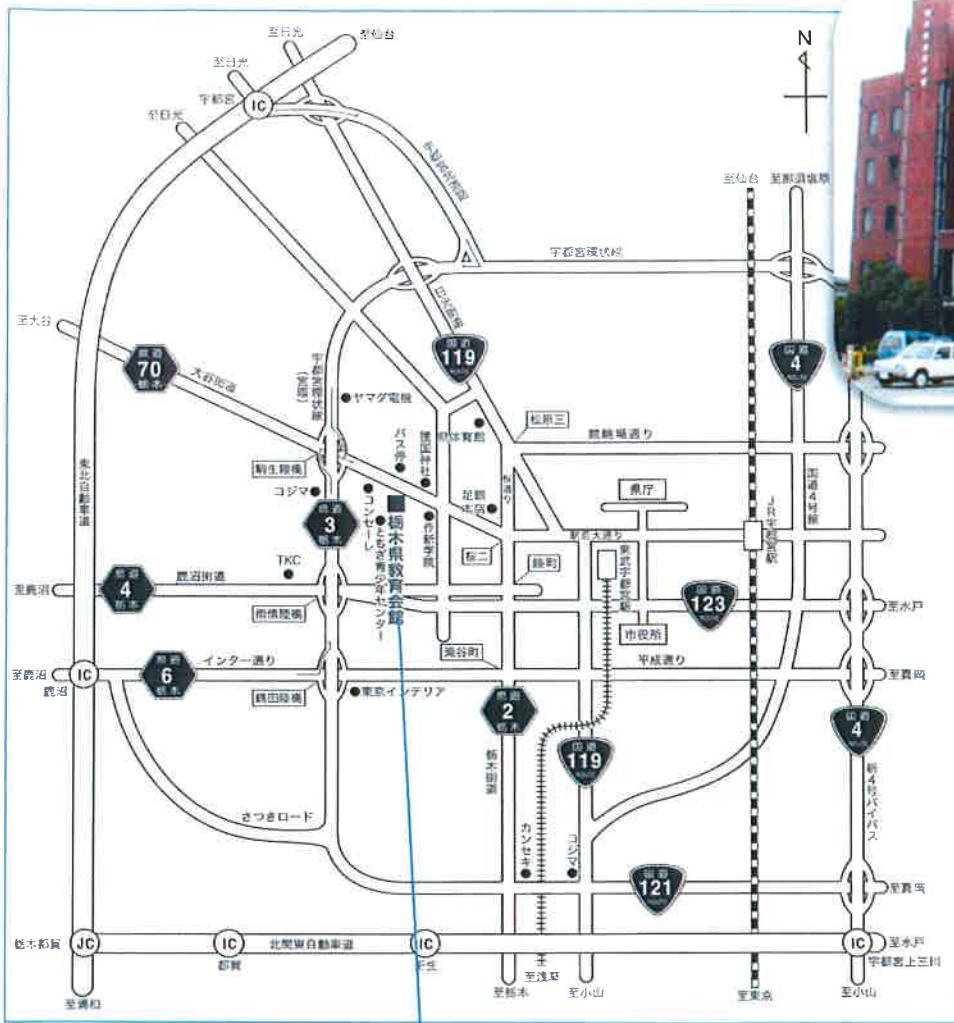

## 会館周辺拡大図

・500名収容（教育会館、コンサート、青少年センター共用）  
・酒車の場合、周辺には有料駐車場がありませんので、公共施設周辺をご利用くださるようお願いいたします。  
管理者：株式会社 大島商事  
お問い合わせ >>> tel.028-624-2324

## 交通アクセス

- JRの場合（約4km 20分）  
宇都宮駅（西口）下車→関東バス「作新学院・駒生」行き（バスターミナル㊸㊹）→東中丸（会館前）下車
- 東武線の場合（約3km 20分）  
東武宇都宮駅下車→東武宇都宮駅前バス停「作新学院・駒生」行き→東中丸（会館前）下車
- お車の場合（約20分）
  - ・東北自動車道鹿沼IC下車→県道6号線へ→鶴田陸橋を左折→宇都宮環状線（宮環）3号線へ→駒生陸橋を大谷街道70号線を右折して約600m
  - ・東北自動車宇都宮IC下車→宇都宮北道路経由→宇都宮環状線（宮環）3号線へ→駒生陸橋を左折して約600m